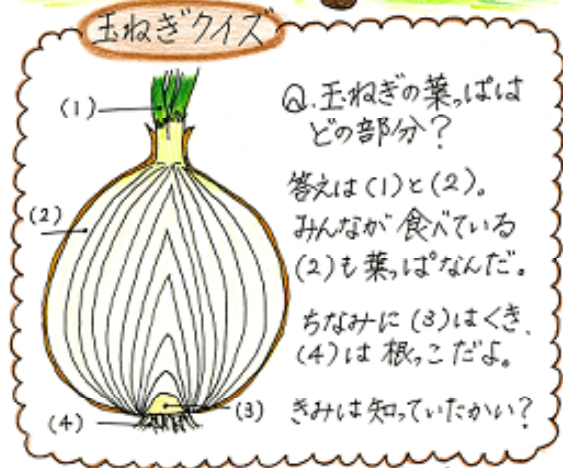

5 May 2012 平成 24 年

5月 涙[💧]が出ちゃうよ たまねぎ

ぼくの顔をよ〜く見て!
皮のすじが多くて、
すじの間かくが
同じものは、
すくすく育った
証拠だよ。

日	月	火	水	木	金	土
		1	2	3	4	5
6	7	8	9	10	11	12
13	14	15	16	17	18	19
20	21	22	23	24	25	26
27	28	29	30	31		

調布市民健康づくり始める会
http://chofu-healthnet.jp
食楽食育の会