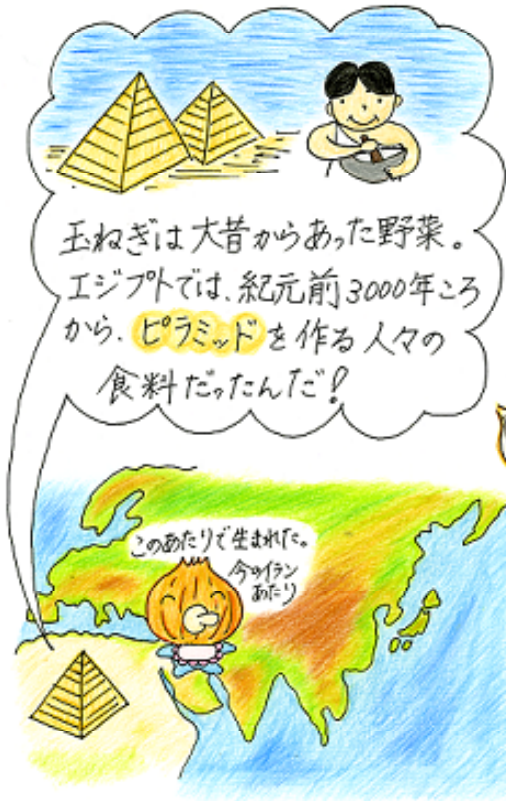

5 May 2012 平成 24 年

5月 涙[💧]が出ちゃうよ たまねぎ

ぼくの顔をよ〜く見て!
皮のすじが多くて、
すじの間かくが
同じものは、
すくすく育った
証拠だよ。

日	月	火	水	木	金	土
		1	2	3	4	5
6	7	8	9	10	11	12
13	14	15	16	17	18	19
20	21	22	23	24	25	26
27	28	29	30	31		

調布市民健康づくり始める会
http://chofu-healthnet.jp
食楽食育の会